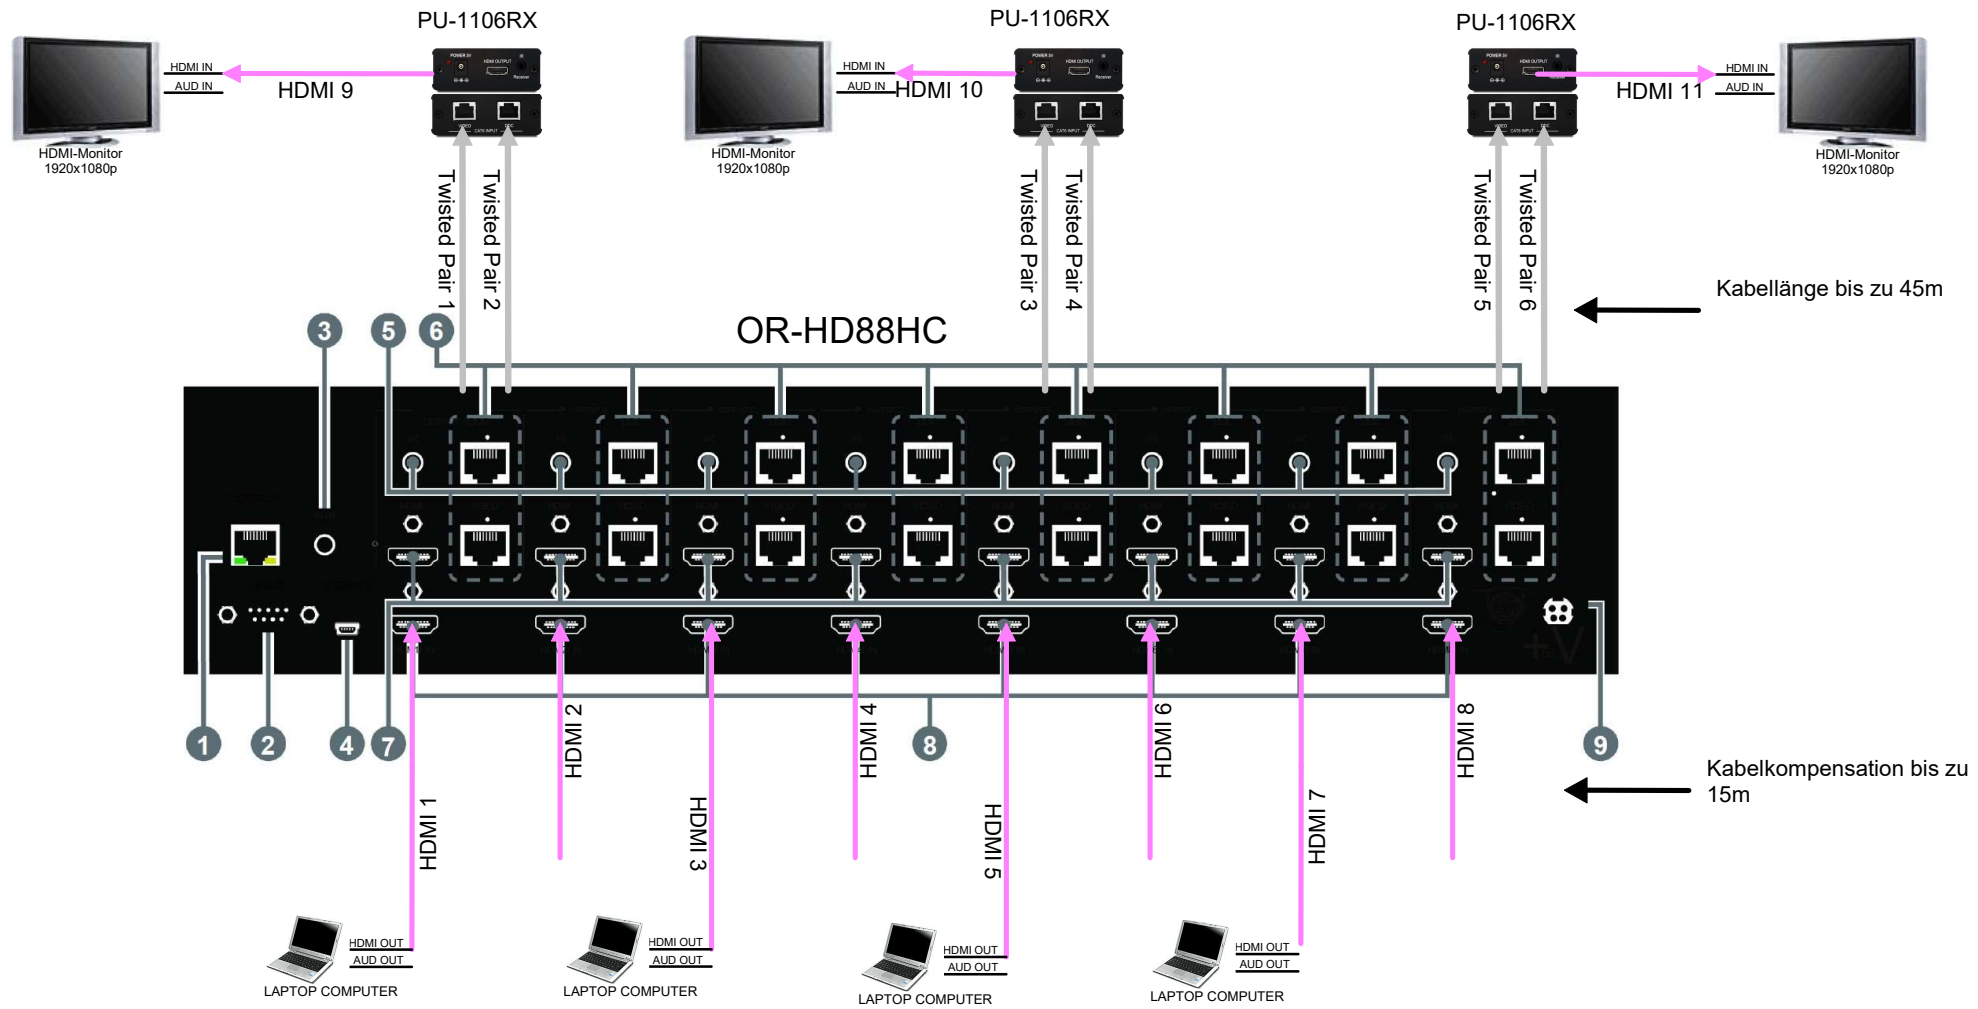

# Beispielanwendung

Es können max. 8 Quellen (HDMI od. DVI) sowie 16 Senken (8 via HDMI, 8 via CAT) angeschlossen werden. Es können aber nur 8 Senken angesprochen werden (simultanausgang CAT/HDMI).

DVI	analog Video
HDMI	Stereo Audio
VGA	RS 232
SDI	Glasfaser
HDBaseT	CAT Kabel
DisplayPort	Stream/ H.264

Designer:	Erich Müller
Engineer:	
Datum:	03.01.2018
<b>Anwendung OR-HD88HC</b>	